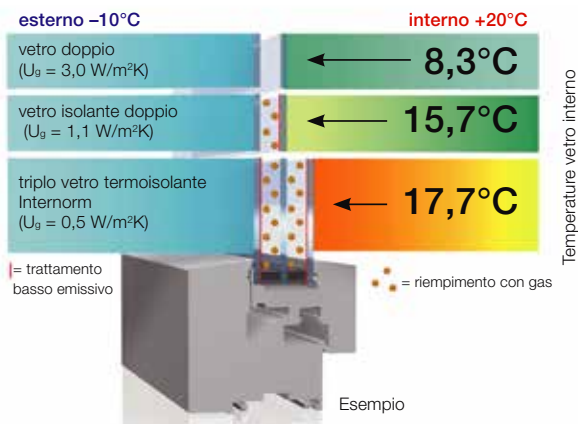

GRATIS TRIPLO VETRO

Il triplo vetro Internorm è altamente isolante e offre più risparmio energetico sia nella stagione fredda che nella stagione calda. Nelle zone particolarmente fredde si può optare per il trattamento SolarXplus di Internorm, che consente di sfruttare l'irradiazione solare e, al tempo stesso, trattenere più calore nell'ambiente. Come tutti i vetri Internorm, anche il triplo vetro è applicato con il sistema Fix-O-Round esclusivo di Internorm, che consiste nell'incollaggio lungo l'intero perimetro del telaio. Più stabilità, sicurezza e risparmio energetico.