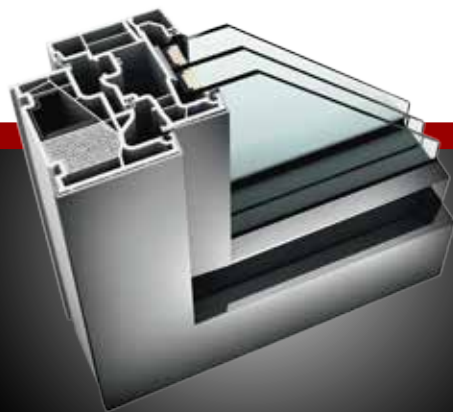

GRATIS TRIPLO VETRO

Il triplo vetro Internorm è altamente isolante e offre più risparmio energetico sia nella stagione fredda che nella stagione calda. Nelle zone particolarmente fredde si può optare per il trattamento SolarXplus di Internorm, che consente di sfruttare l'irradiazione solare e, al tempo stesso, trattenere più calore nell'ambiente. Come tutti i vetri Internorm, anche il triplo vetro è applicato con il sistema Fix-O-Round esclusivo di Internorm, che consiste nell'incollaggio lungo l'intero perimetro del telaio. Più stabilità, sicurezza e risparmio energetico.

Un bilancio energetico migliore col triplo vetro termoisolante

SETTIMANA DEL

BLACK 23-29/11/2018 FRIDAY

SULLA FINESTRA KF410
REGALATI UNA FINESTRA TOP DI GAMMA

Scegli tra **TRIPLO VETRO GRATUITO** e
SCONTO 50% SUL GUSCIO IN ALLUMINIO E COLORE ESTERNO.